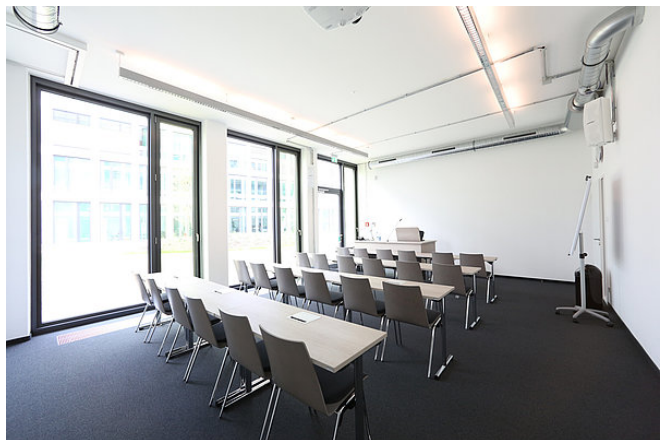

Raum: BN/RW SE.3b

Kontakt für Buchungsanfragen oder Beratung:

FOM Raumvermietung | raumvermietung@fom.de | 0201 81004-500