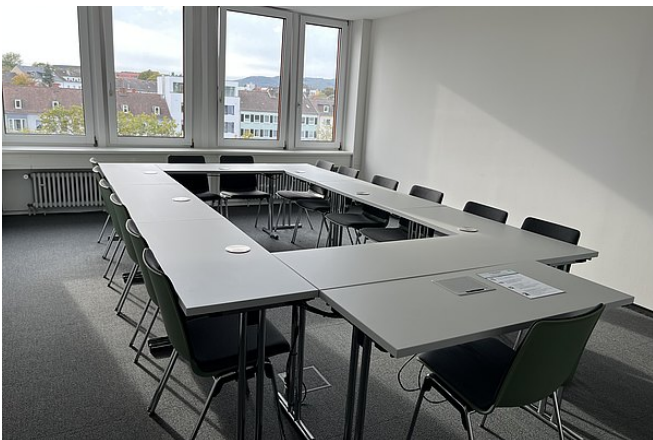

Raum für Veranstaltungen im Herzen Deutschlands

Die FOM Hochschule in Kassel bietet mit ihrer zentralen Lage in der Garde-du-Corps-Straße 7 ideale Räumlichkeiten für Vorträge, Workshops und kleine Events. Denn mit sieben modernen Räumen, die Sitzplätze für zehn bis 72 Personen bieten, ist sie optimal für verschiedenste Veranstaltungen ausgestattet.

Raum: KS/GC Etage 05 Raum 05

Raum: KS/GC Etage 05 Raum 06