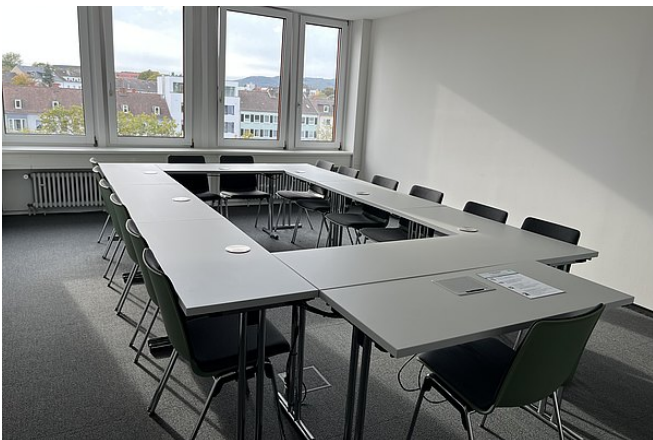

### Raum für Veranstaltungen im Herzen Deutschlands

Die FOM Hochschule in Kassel bietet mit ihrer zentralen Lage in der Garde-du-Corps-Straße 7 ideale Räumlichkeiten für Vorträge, Workshops und kleine Events. Denn mit sieben modernen Räumen, die Sitzplätze für zehn bis 72 Personen bieten, ist sie optimal für verschiedenste Veranstaltungen ausgestattet.

Raum: KS/GC Etage 05 Raum 05

Raum: KS/GC Etage 05 Raum 06