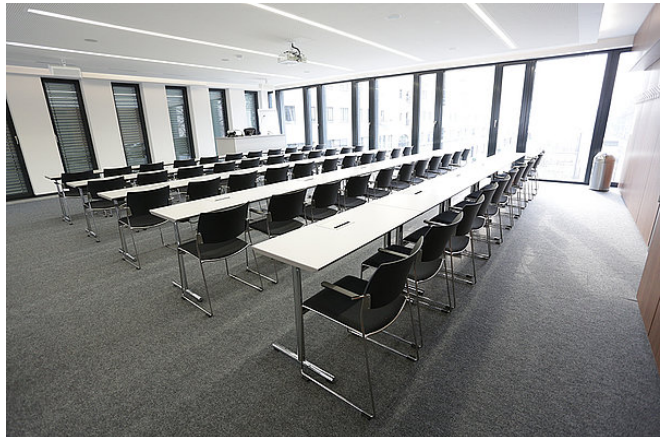

Raum: K/Rhein 2.2