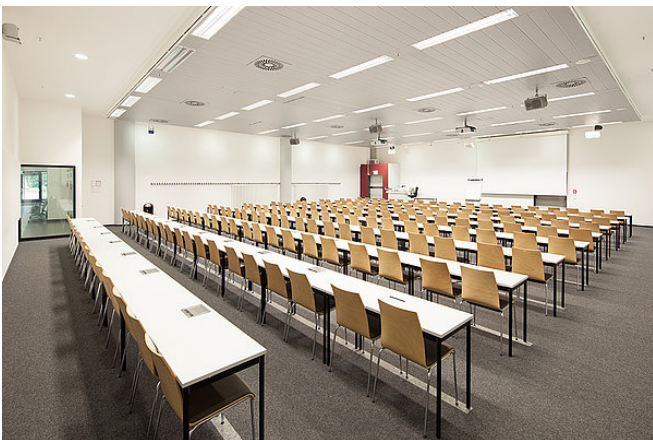

Raum: M/FOM-A06