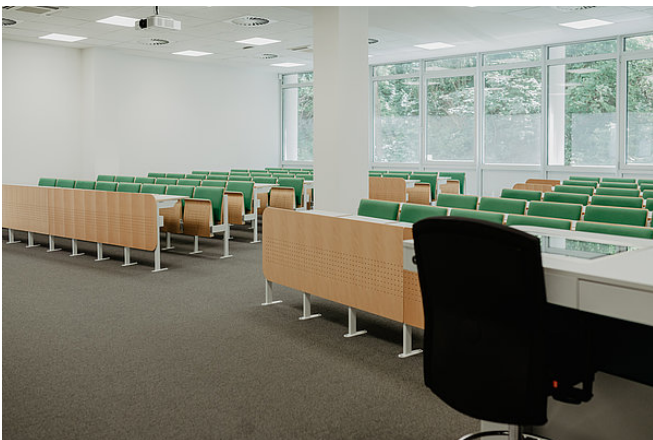

**Am FOM Hochschulzentrum Neuss stehen Ihnen auf 1.400 qm<sup>2</sup> insgesamt sechs helle Seminarräume mit bis zu 42 Sitzplätzen, zwei Hörsäle mit bis zu 96 Sitzplätzen sowie zwei Besprechungsräume mit jeweils 10 Plätzen für Ihre Veranstaltungen zur Verfügung.**

Raum: NE Etage EG Hörsaal 01

Raum: NE Etage EG Hörsaal 02

Raum: NE Etage EG Besprechung 01

Raum: NE Etage EG Besprechung 02