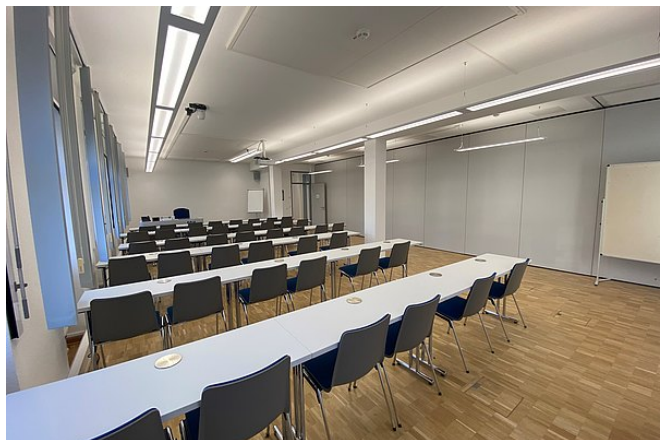

Raum: SI/Raum 2.09B

Kontakt für Buchungsanfragen oder Beratung:

FOM Raumvermietung | raumvermietung@fom.de | 0201 81004-500